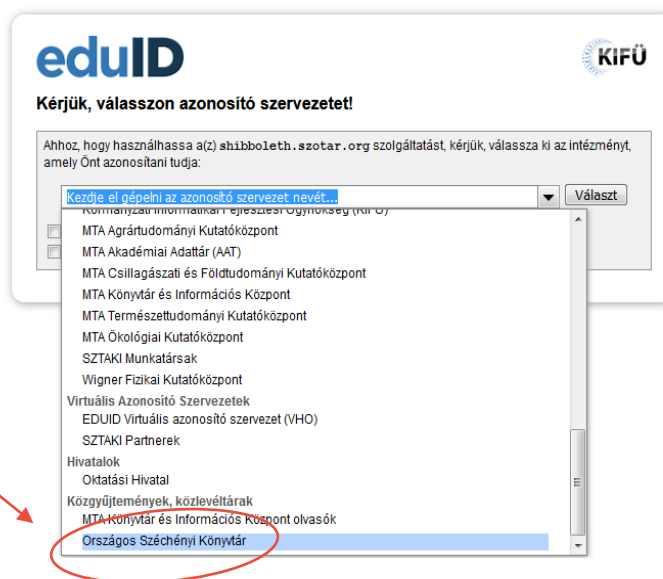

1.

Az adatbázisokat javasoljuk az **Országos Széchényi Könyvtár honlapján** keresztül megnyitni.

A főmenüben található **KATALÓGUSOK, ADATBÁZISOK** menüpontban a **KÜLSŐ ADATBÁZISOK** oldalon található az elérhető adatbázisok.

2.

Bejelentkezéskor kérjük, válassza ki a belépés **eduID** azonosítóval, vagy a bejelentkezés **INTÉZMÉNYEN KERESZTÜL** lehetőséget.

A belépési felületen szükséges az Országos Széchényi Könyvtárt, mint az Önt **azonosító intézményt** kijelölni.