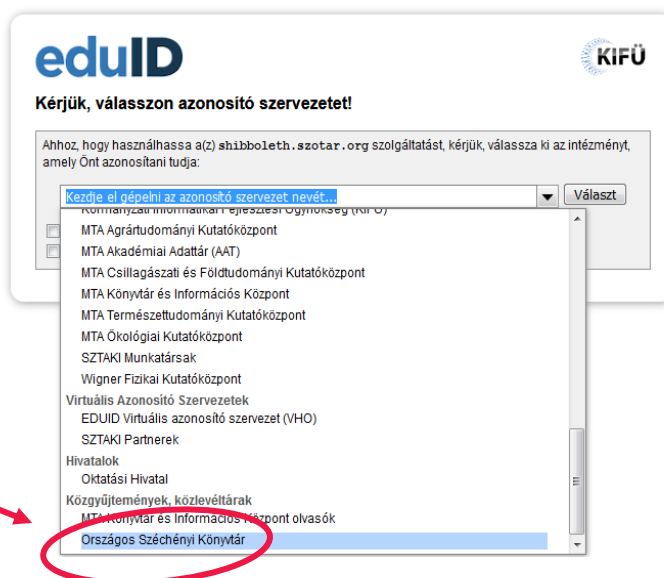

1.

Az adatbázisokat javasoljuk az Országos Széchényi Könyvtár honlapján keresztül megnyitni.

A főmenüben található

KATALÓGUSOK, ADATBÁZISOK

menüpontban

a **KÜLSŐ ADATBÁZISOK** oldalon található az elérhető adatbázisok.

2.

Bejelentkezéskor kérjük, válassza ki a belépés **eduID** azonosítóval, vagy a bejelentkezés **INTÉZMÉNYEN KERESZTÜL** lehetőséget.

A belépési felületen szükséges az Országos Széchényi Könyvtárt, mint az Önt azonosító intézményt kijelölni.